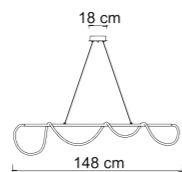

Articolo compatibile con Sikrea Dynamic Dimmer + (cod. 4868)
Article compatible with Sikrea Dynamic Dimmer + (cod. 4868)

33854 NOEMI/SL B
33892 NOEMI/SL O

Power 38W Led Integrated
Input 220/240 V- 50/60Hz
Kelvin Sikrea Dynamic Dimmer
Dimmable Yes
Real Lumen Dimmable Max 2510
CRI 85
IP 20
L. Wire 150 cm
Weight N: 3,1kg G: 3,3kg
Volume 0,1395 m³