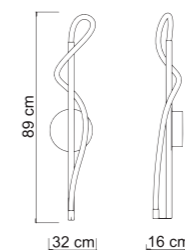

Articolo compatibile con Sikrea Dynamic Dimmer + (cod. 4868)
Article compatible with Sikrea Dynamic Dimmer + (cod. 4868)

33878 NOEMI/L B
33915 NOEMI/L O

Power 22W Led Integrated
Input 220/240 V- 50/60Hz
Kelvin Sikrea Dynamic Dimmer
Dimmable Yes
Real Lumen Dimmable Max 1470
CRI 85
IP 20
Weight N: 2,1kg G: 2,3kg
Volume 0,0261 m³