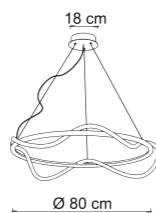

33847 NOEMI/SR B
33885 NOEMI/SR O

Power 50W Led Integrated
Input 220/240 V- 50/60Hz
Kelvin Sikrea Dynamic Dimmer
Dimmable Yes
Real Lumen Dimmable Max 3420
CRI 85
IP 20
L. Wire 120 cm
Weight N: 5,3kg G: 5,5kg
Volume 0,2430 m³