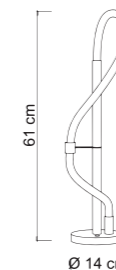

Articolo compatibile con Sikrea Dynamic Dimmer + (cod. 4868)
Article compatible with Sikrea Dynamic Dimmer + (cod. 4868)

4028 NOEMI/P B
33922 NOEMI/P O

Power 36W Led Integrated
Input 220/240 V- 50/60Hz
Kelvin Sikrea Dynamic Dimmer
Dimmable Yes
Real Lumen Dimmable Max 2440
CRI 85
IP 20
Weight N: 6,6kg G: 6,8kg
Volume 0,1260 m³